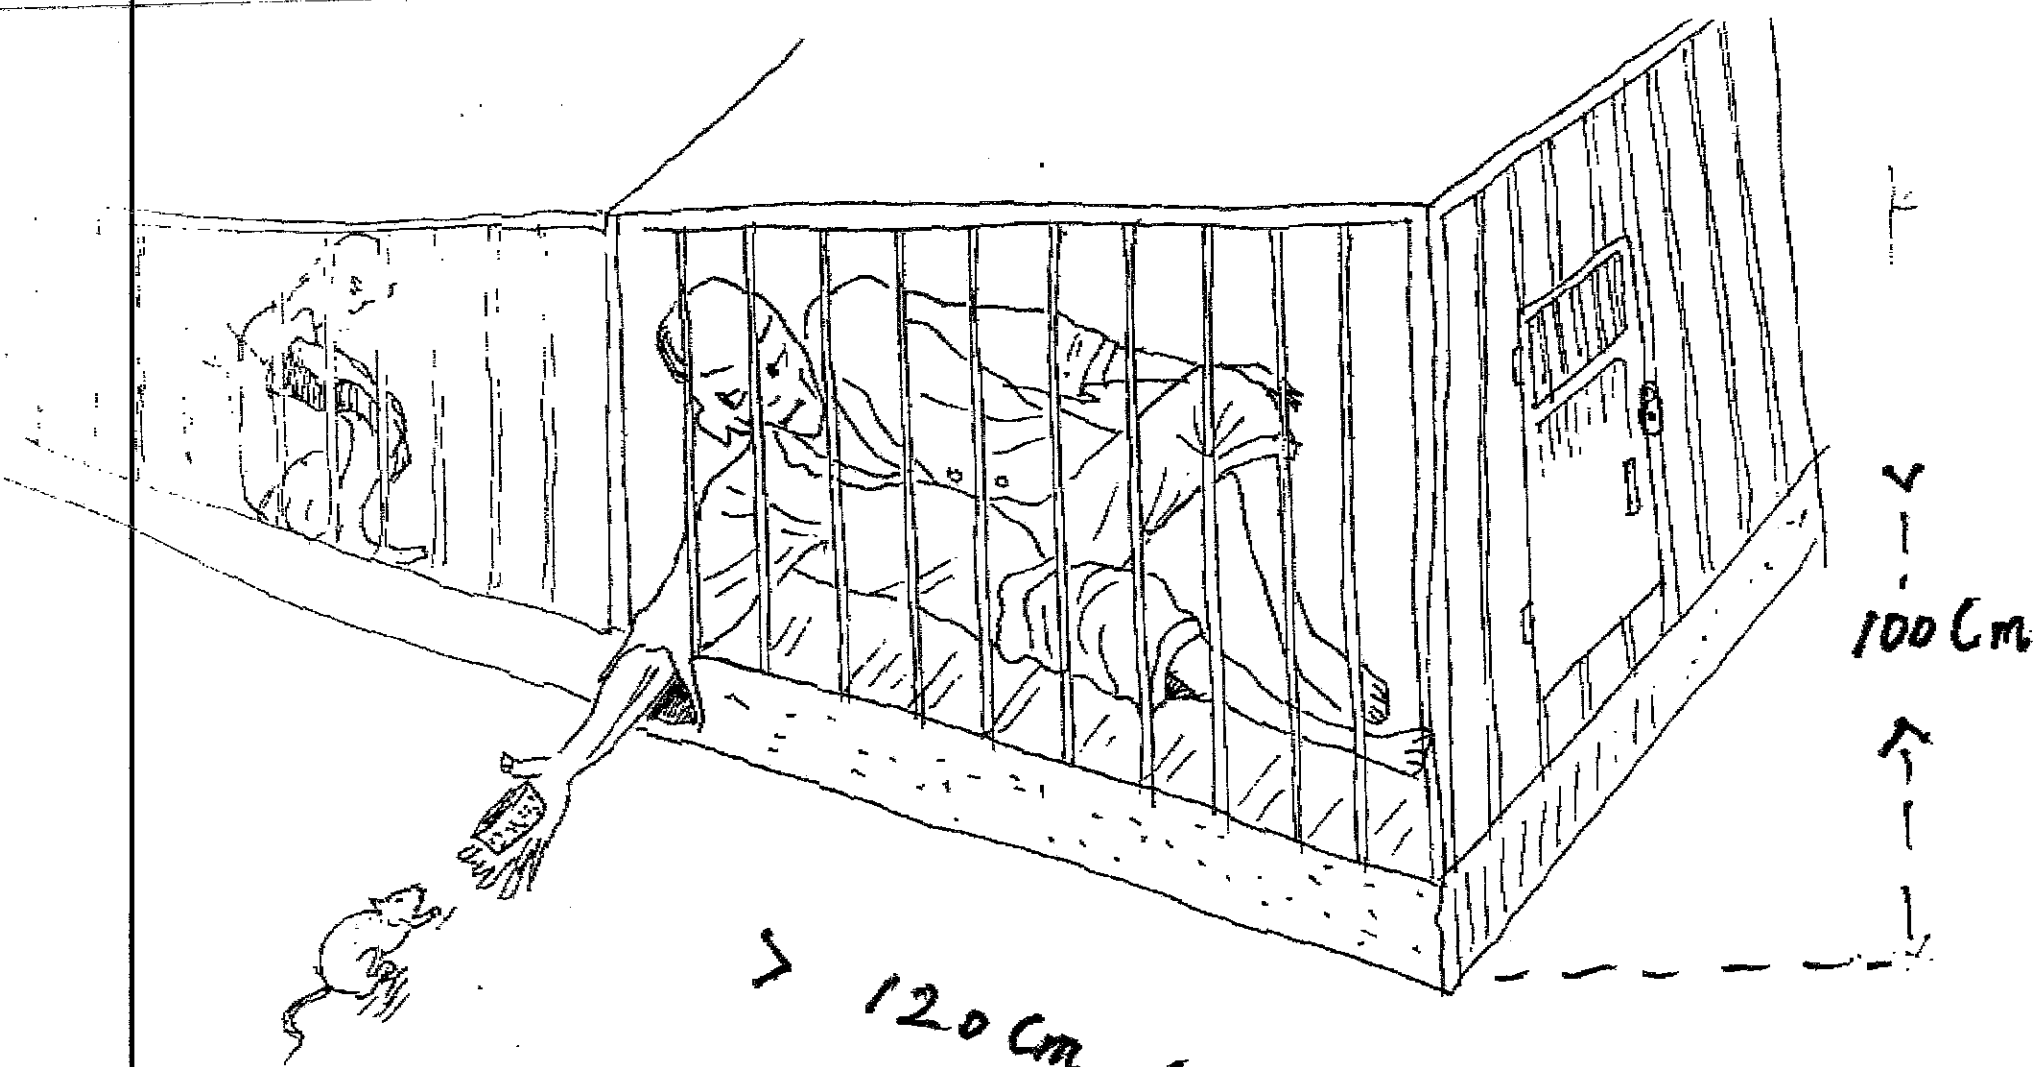

높이 60 cm

비둘기 코분

기둥기

비행기받기

오토바이

공주림이 / 배. 쥐를 잡아 먹는다

펌프
크론

남자다 설다를 수백번
시킨다

사제보관실

사제들은 죽음이
눈, 코, 귀, 발가락을 먹어후입니다

시계들은 화랑터 (불망산) 으로 가져간다

> 120 cm <

100 cm

독방 처벌 독감 방에서 ' 쥐 ' 잡이