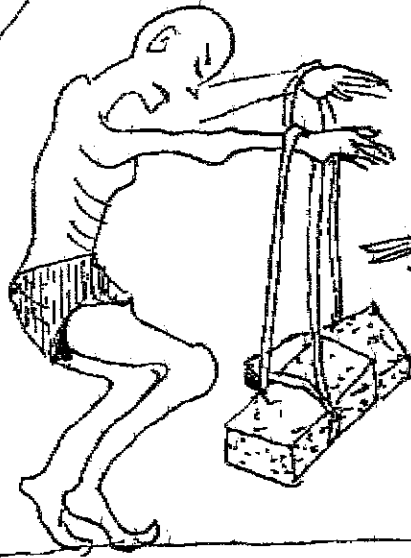

높이 60 cm

비둘기 코분

기둥기

비행기받기

오토바이

공주림이 / 배. 쥐를 잡아 먹는다

펌프
크론

남자다 설다를 수백번
시킨다

사제보관실

사제들은 죽음이
눈, 코, 귀, 발가락을 먹어후입니다

시계들은 화랑터 (불망산) 으로 가져간다

> 120 cm <

100 cm

독방 처벌 독감 방에서 ' 쥐 ' 잡이